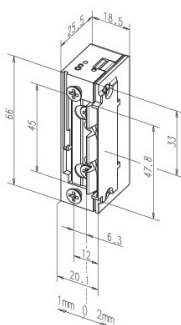

Elektrische deuropeners

Standaard deuropeners - spanningsloos vergrendeld

118 Profix 2 Deuropeners - vergrendeld - houdkracht: 3750 N - Profix 2

118.53-----A71

Experience a safer and more open world

Omschrijving

Elektrische inbouw deuropener type 118, spanningsloos vergrendeld, met diode, fafix, profix2, zonder sluitplaat, 10-24V= \sim , DIN links en DIN rechts.

Uitvoeringen met diode

Eigenschappen

- Uitvoeringen met diode

Technische gegevens

Statische (inbraak) houdkracht (N)	3750
Max. dagschootvoorbelasting DC (gestabiliseerd) (N)	50
Stroomprincipe	spanningsloos vergrendeld
Onzichtbare montage	Profix 2
Diode	ja
Met Vrijzetpal	nee
Verstelbare schootvanger (fifax)	ja
Verstelbare voorplaat (fix)	nee
Schootsignalering	nee
Met ankercontact	nee
Geschikt voor brandwerende deuren	nee
Materiaal	zamak
Afwerking	verzinkt
Afmeting	66x20,1x25,5 mm
Bedrijftemperatuur	-15 °C tot +40 °C